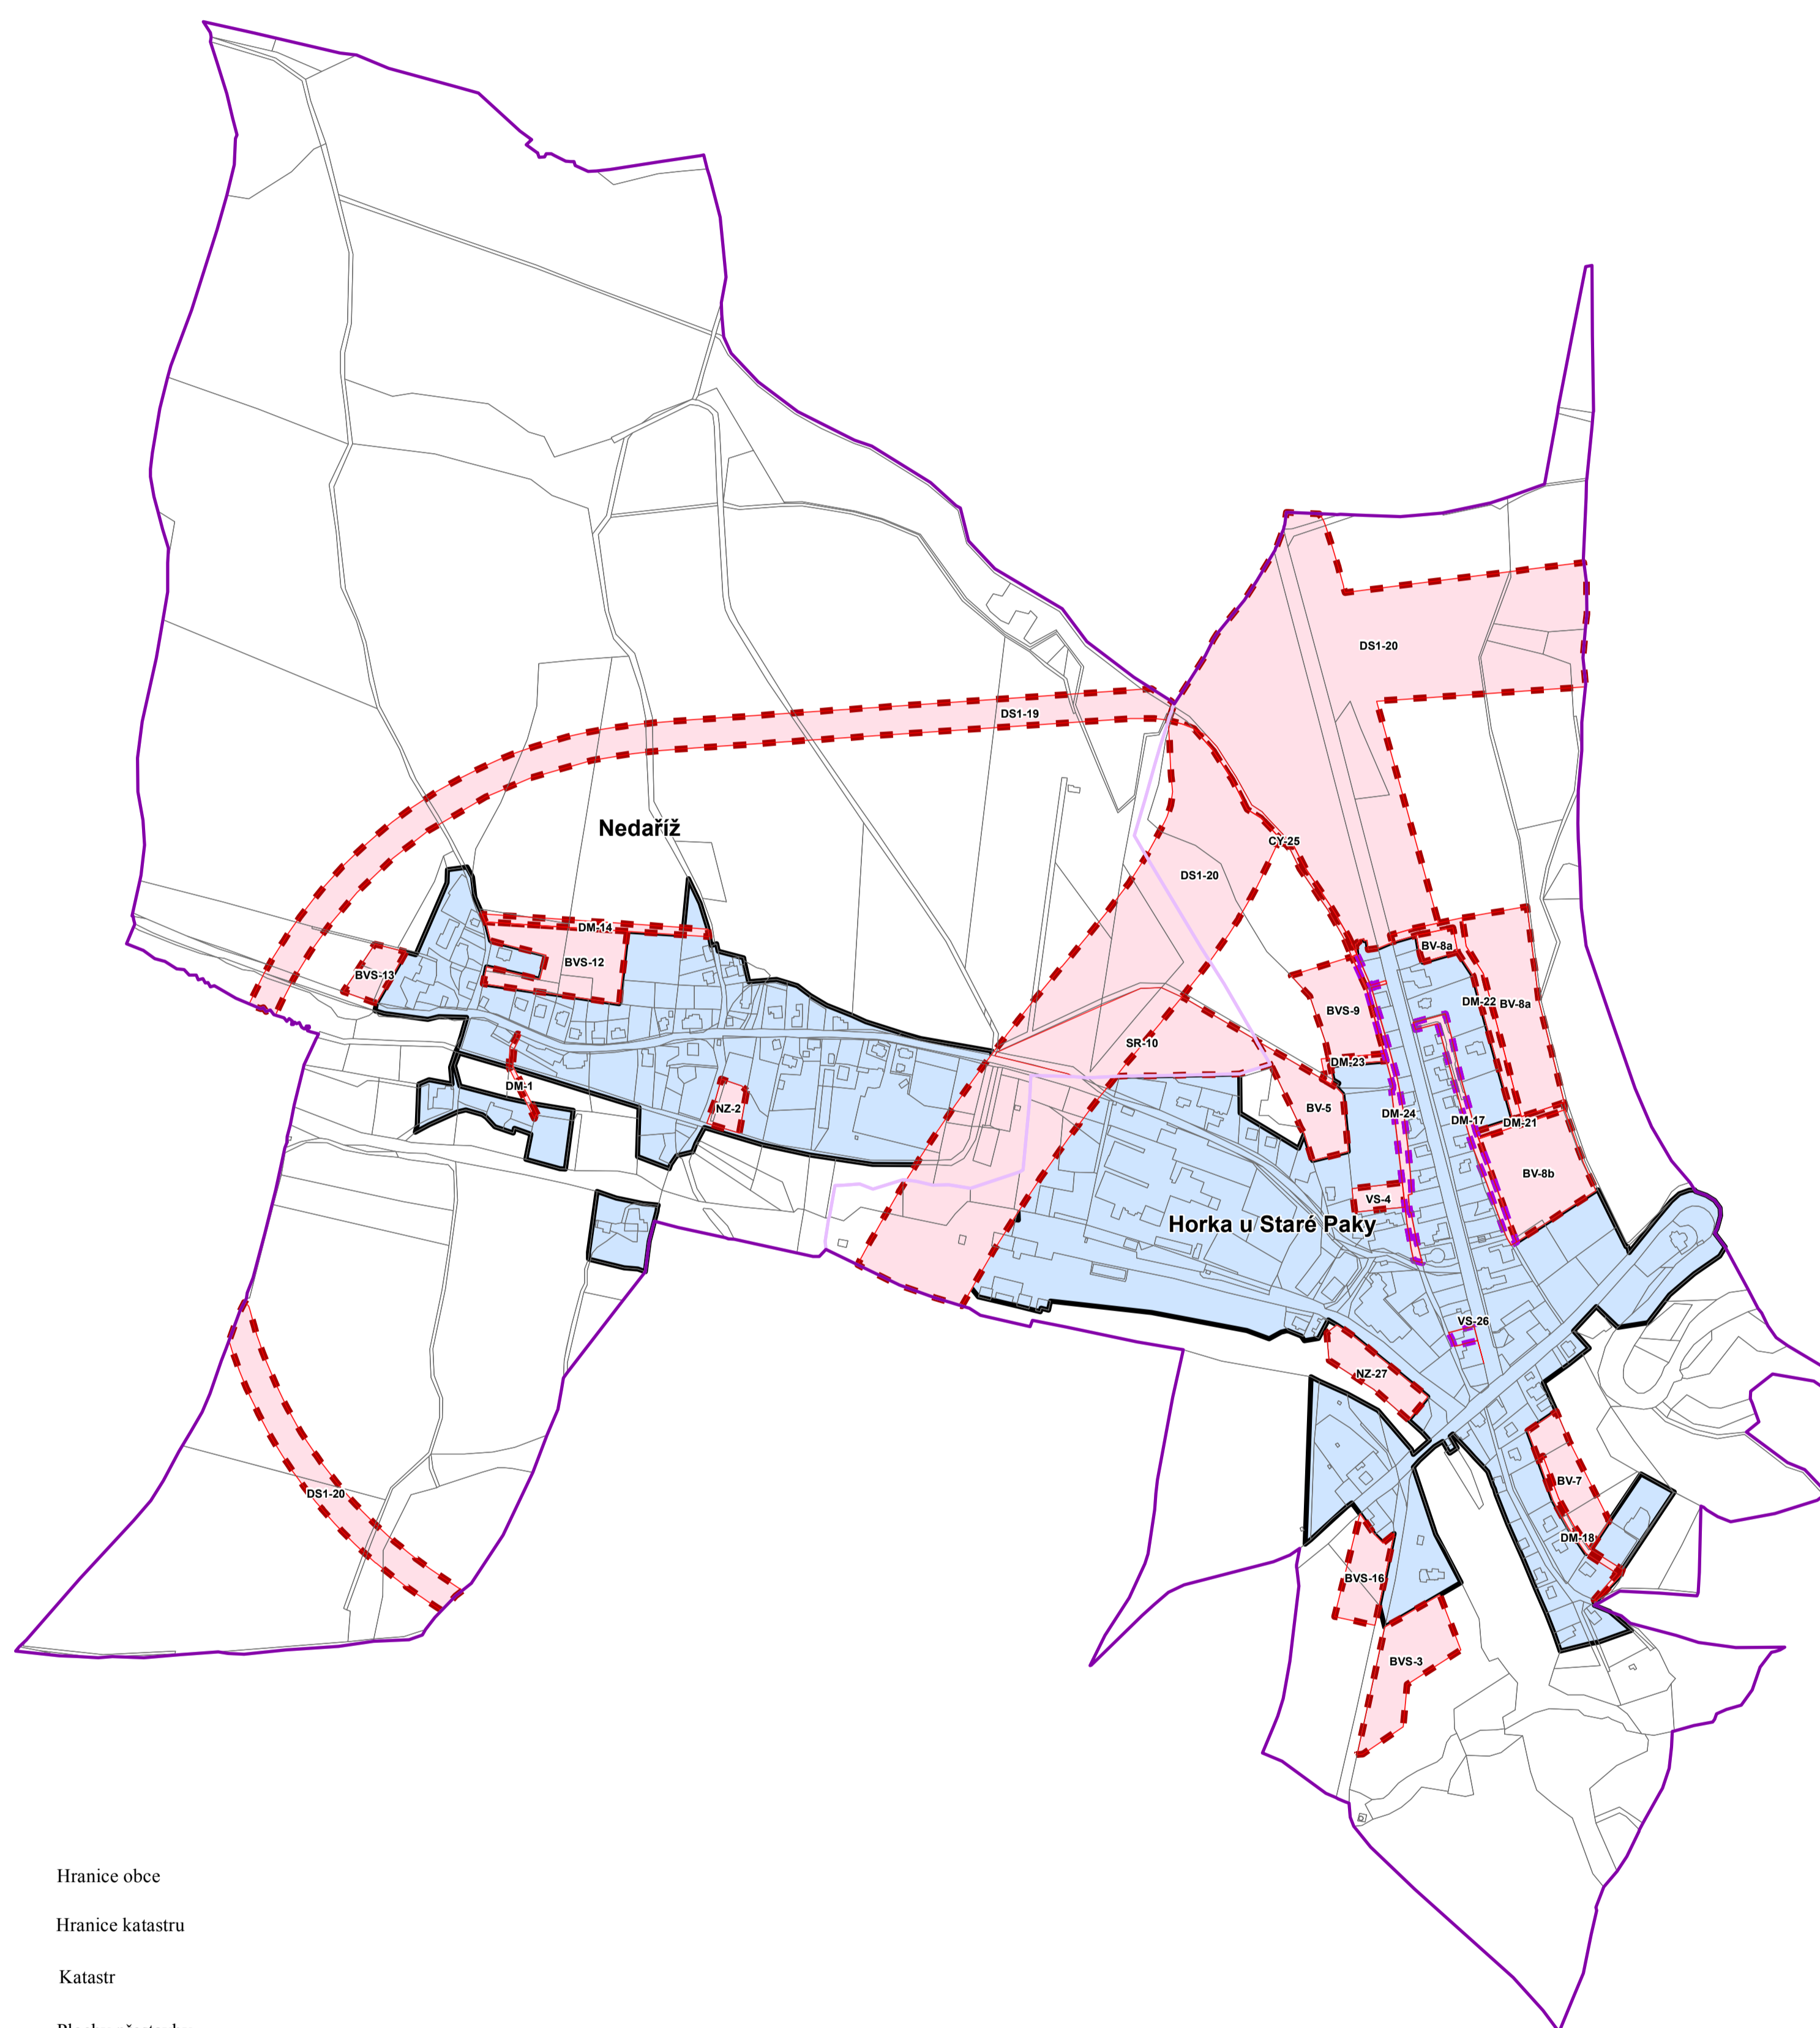

# Horka u Staré Paky

B1 - Výkres základního členění

Změna č. 1 - Návrh

## Základní členění

- Hranice obce
- Hranice katastru
- Katastr
- Plochy přestavby
- Zastavitelná plocha
- Zastavěné území
- Označení návrhové plochy

Pořizovatel:	Obec Horka u Staré Paky - zastoupená Ing. Arch. Věrou Blažkovou
Zpracovatel:	Ing. arch. Věra Blažková, Petřínova 255 Semily ČKA 01 628 IČO 45599581
Nadřízený orgán:	KÚ Libereckého kraje OÚPSŘ
Schvalující orgán:	Zastupitelstvo Horka u Staré Paky