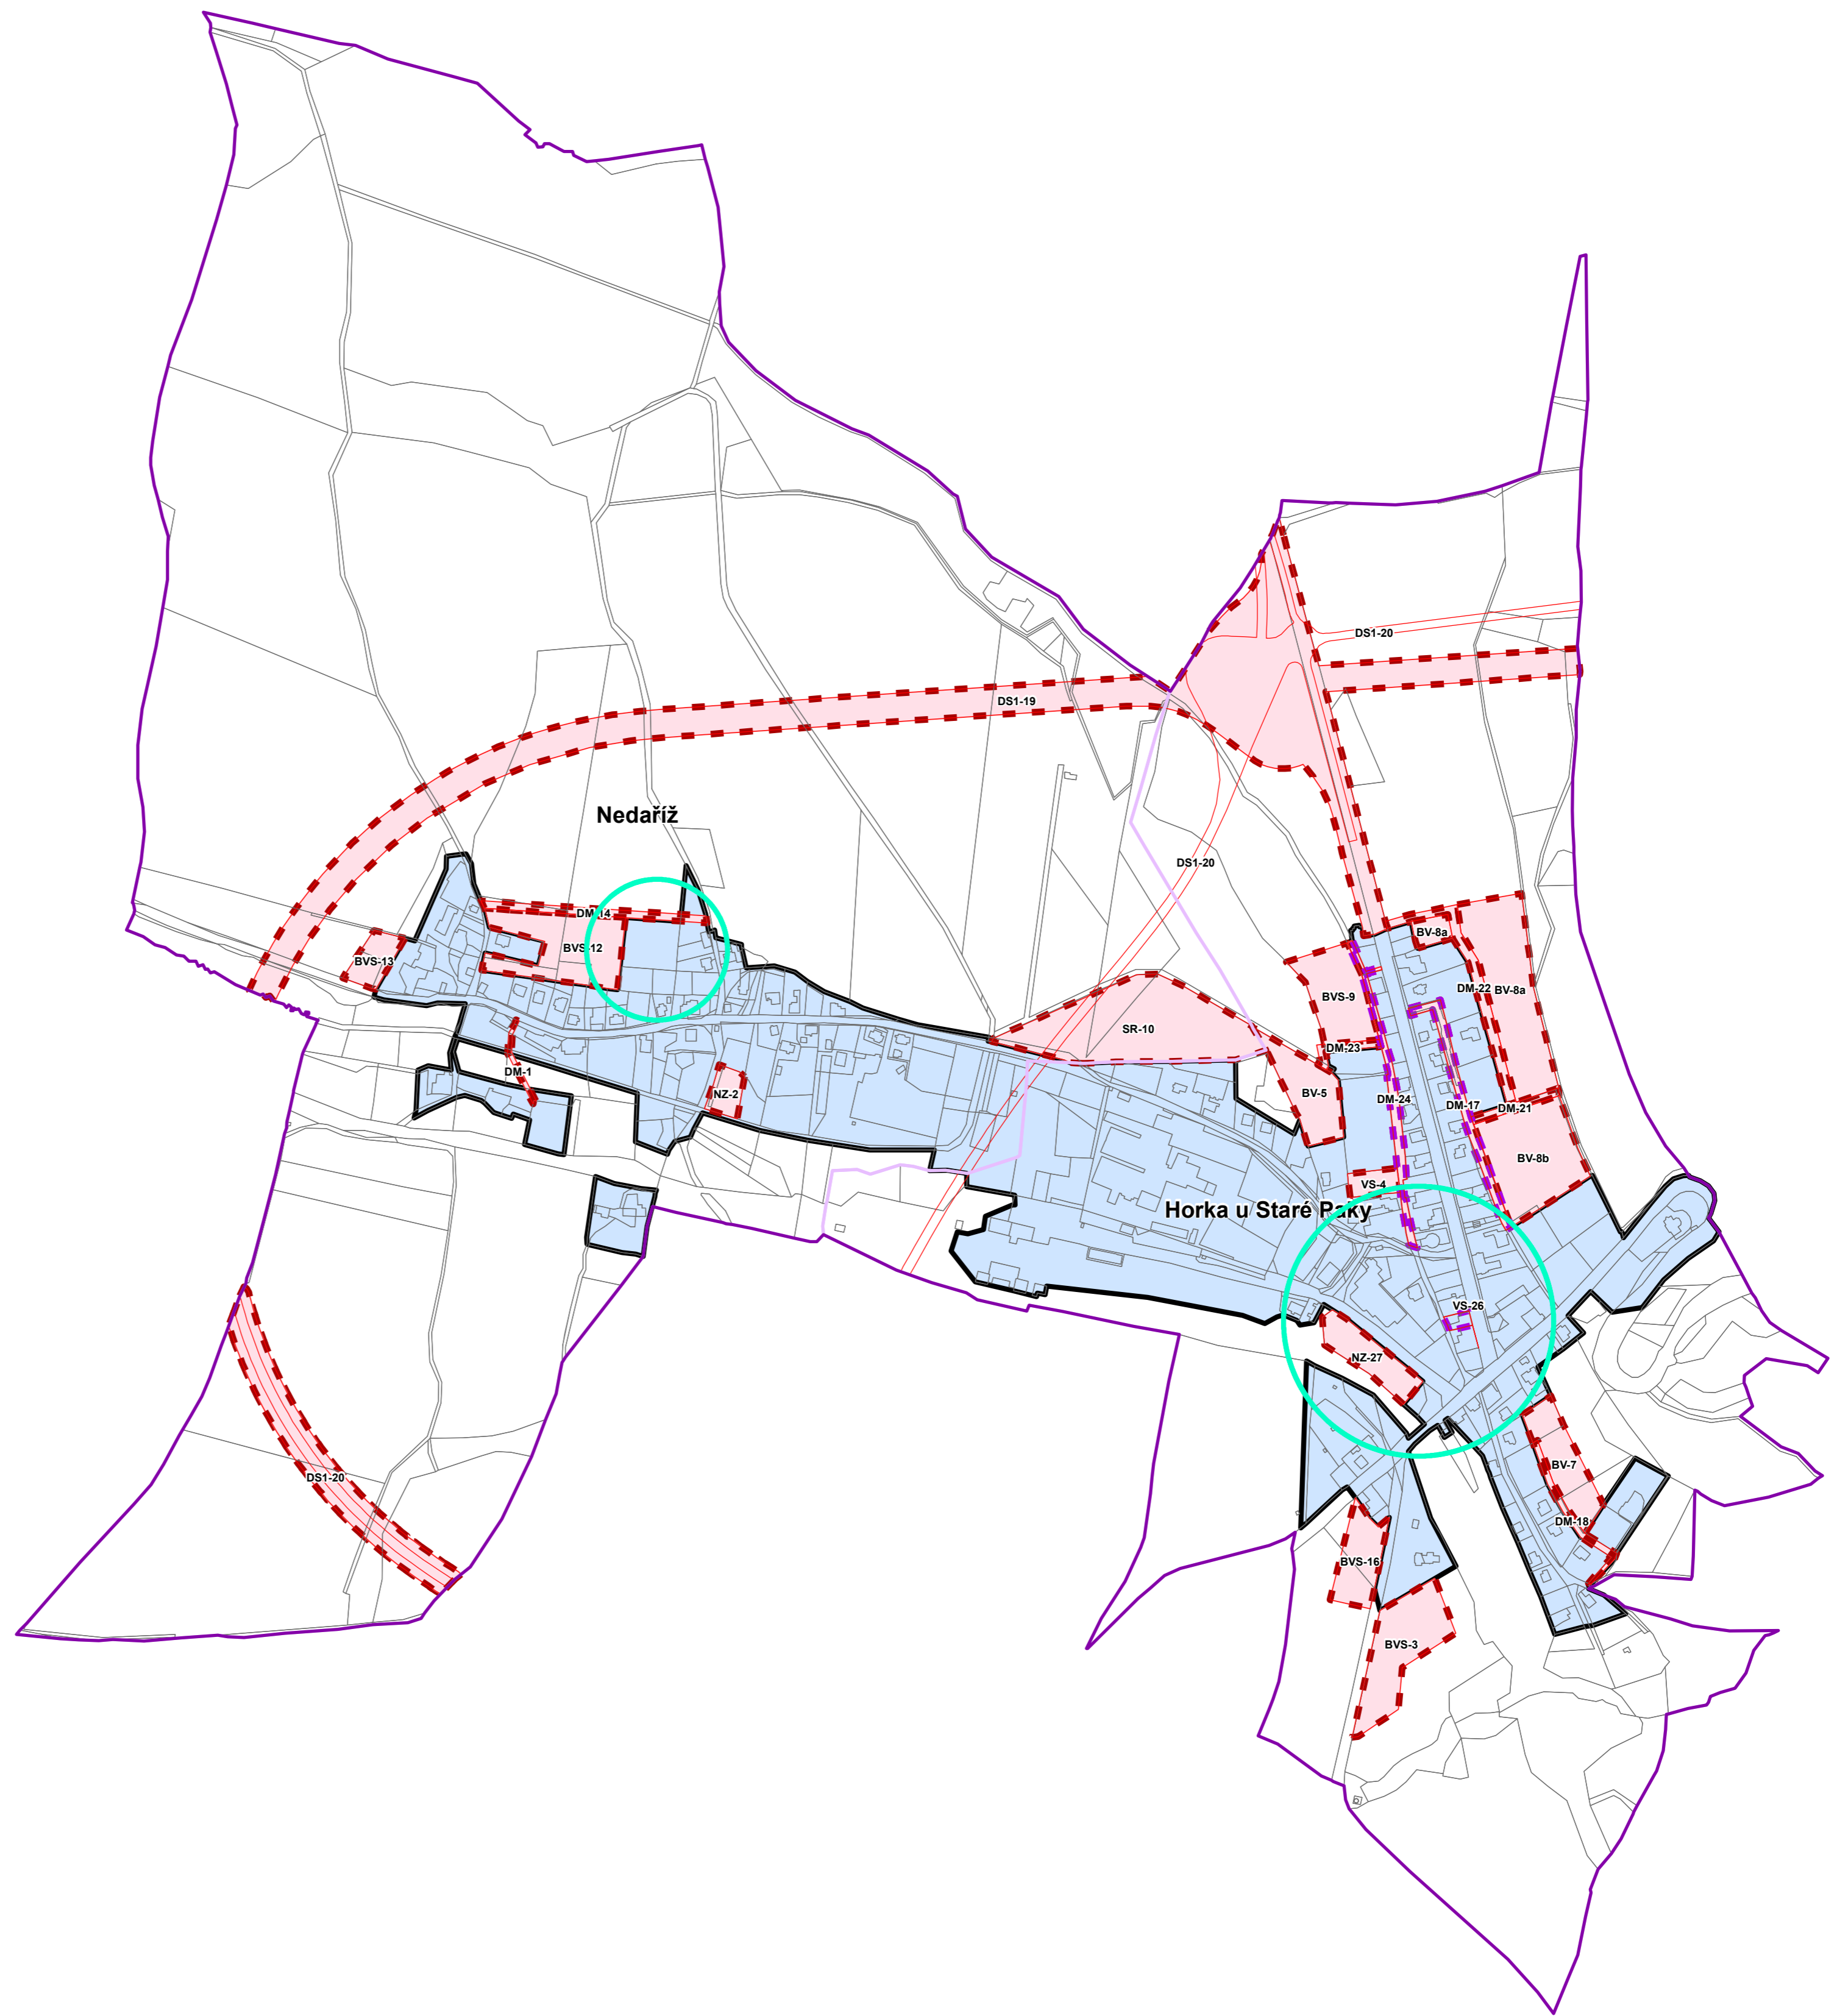

Horka u Staré Paky

B1 - Výkres základního členění

Změna č. 1a - Návrh

Základní členění

Hranice obce

Hranice katastru

Katastr

Plochy přestavby

Zastavitelná plocha

Rezerva dopravní plochy

Zastavěné území

Označení návrhové plochy

Ilustrativní zvýraznění ploch změny 1a

Pořizovatel:	Obec Horka u Staré Paky - zastoupená Ing. Arch. Věrou Blažkovou
Zpracovatel:	Ing. arch. Věra Blažková, Petřínova 255 Semily ČKA 01 628 IČO 45599581
Nadřízený orgán:	KÚ Libereckého kraje OÚPSŘ
Schvalující orgán:	Zastupitelstvo Horka u Staré Paky

1:5 000