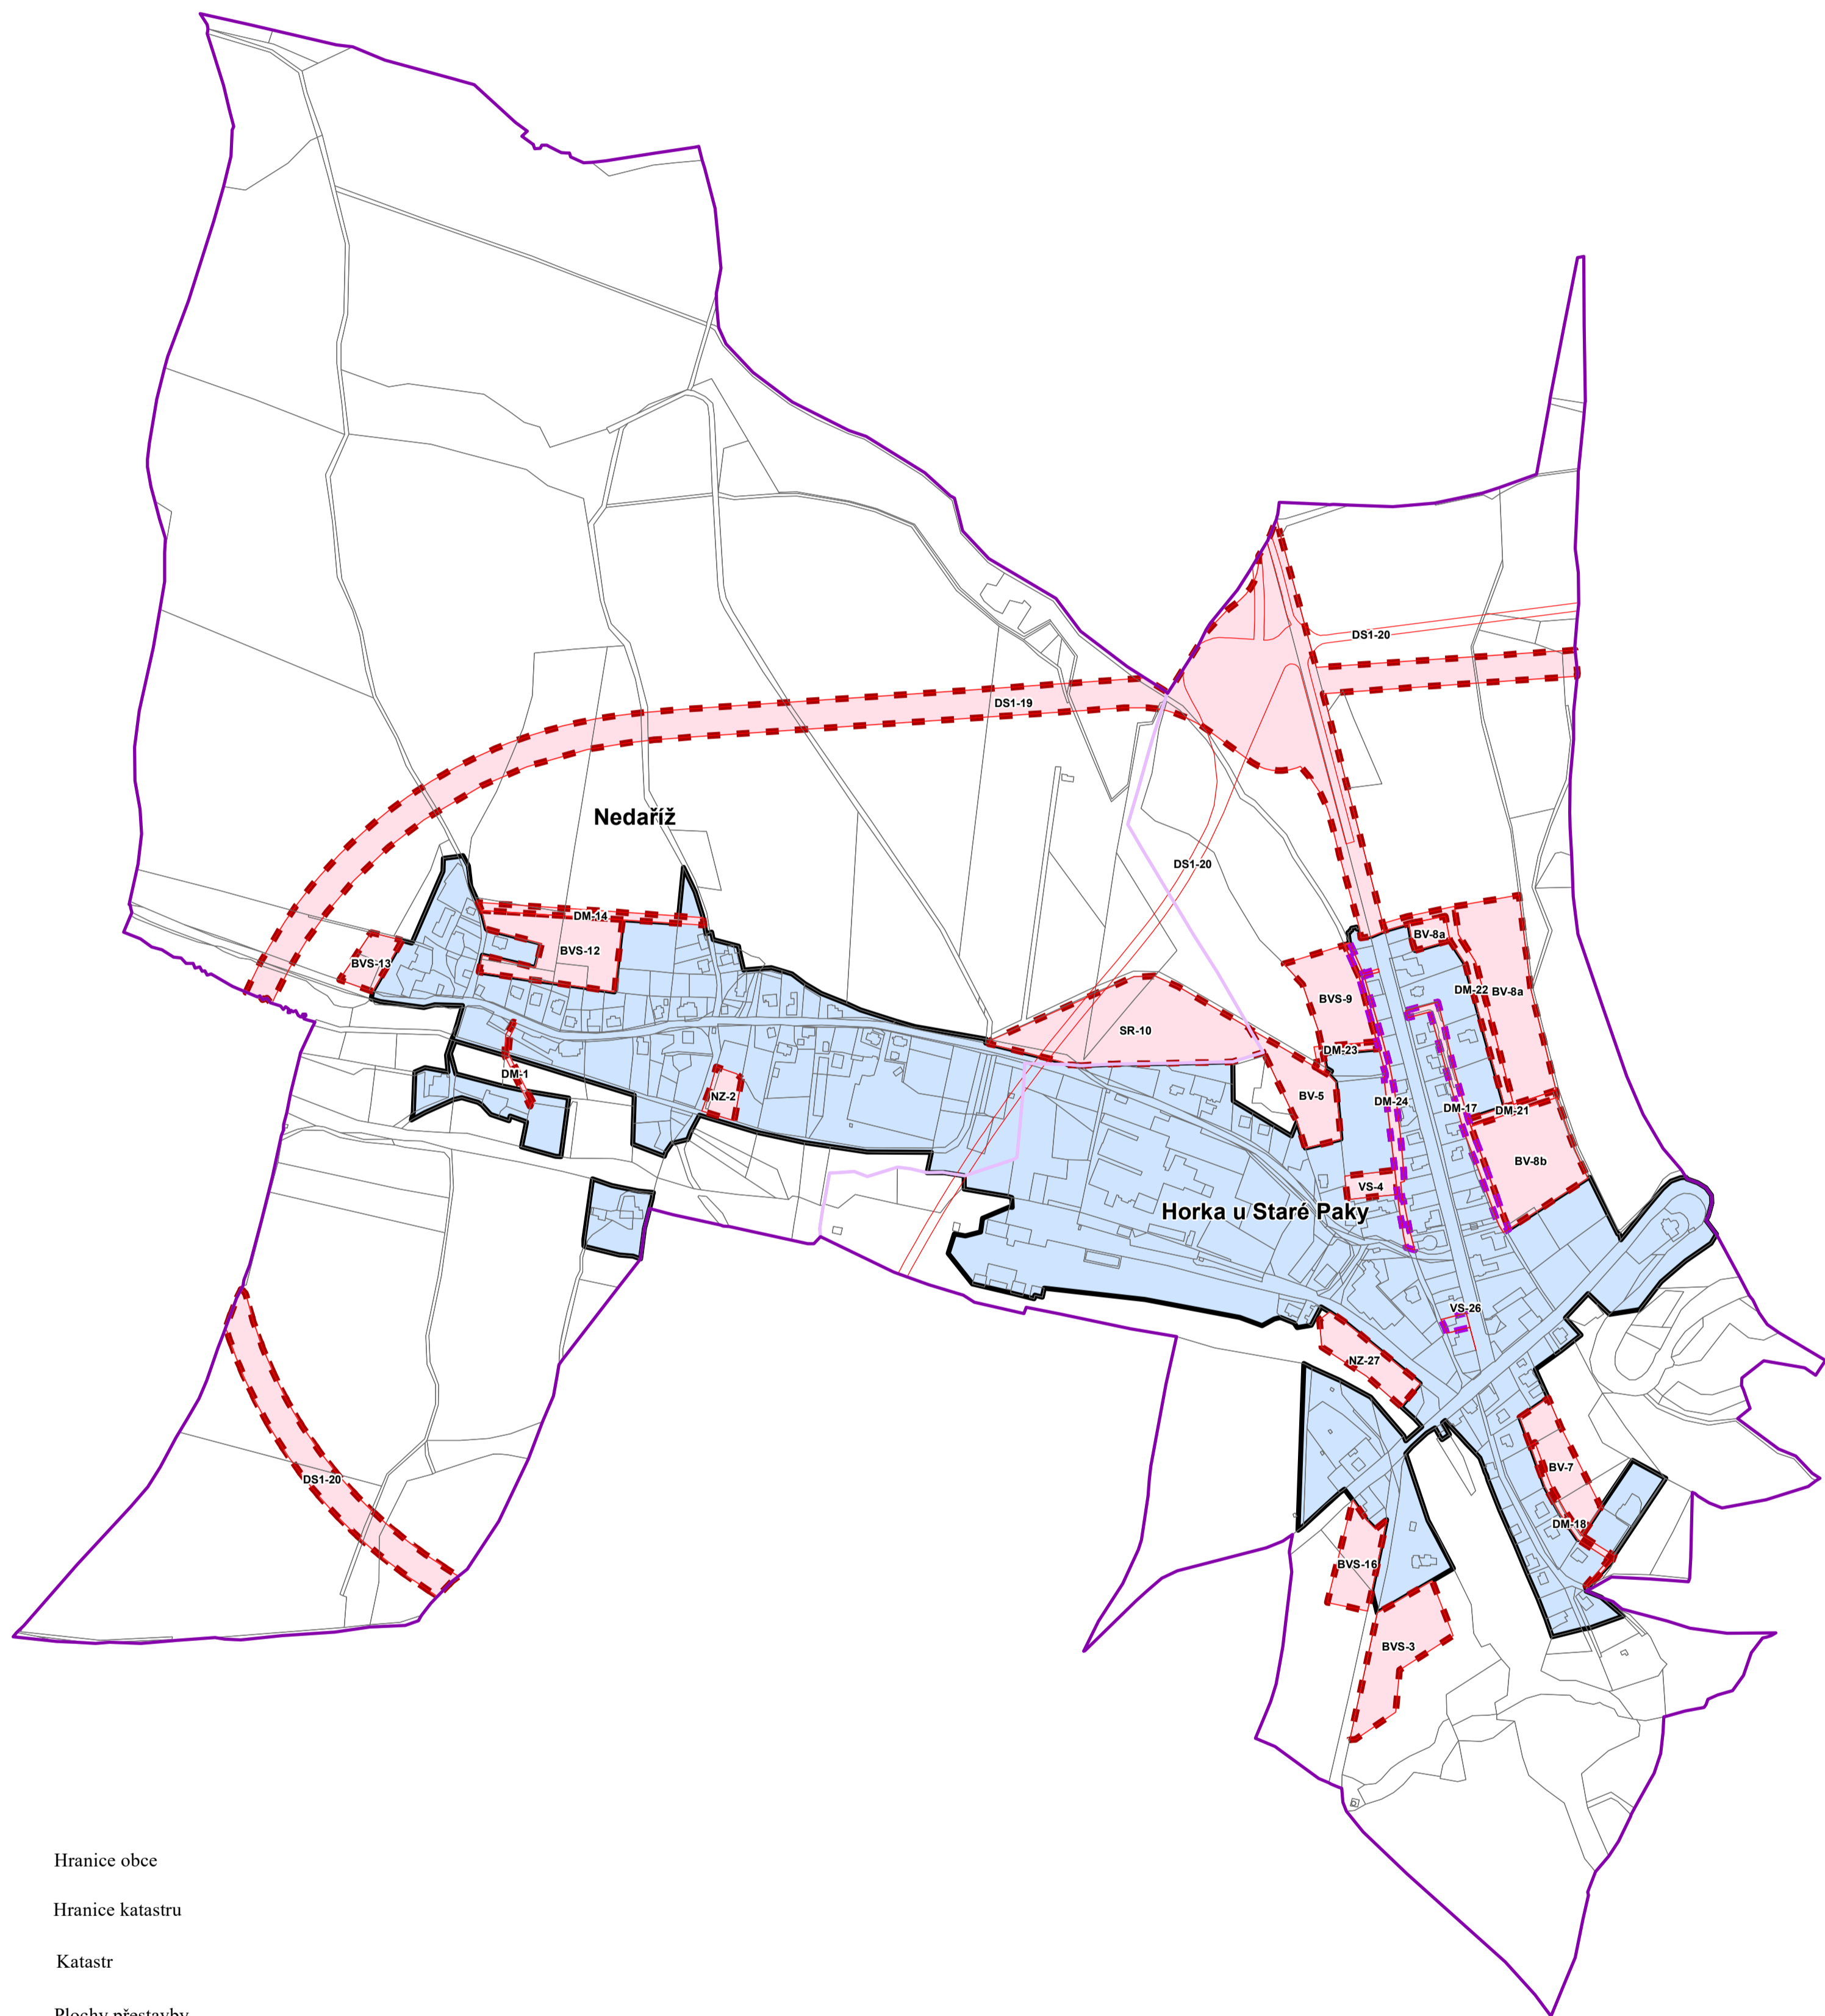

# Horka u Staré Paky

Územní plán úplné znění po změně č. 1a

B1 - Výkres základního členění

## Základní členění

- Hranice obce
- Hranice katastru
- Katastr
- Plochy přestavby
- Zastavitelná plocha
- Rezerva dopravní plochy
- Zastavěné území
- Označení návrhové plochy

Pořizovatel:	Obec Horka u Staré Paky - zastoupená Ing. Arch. Věrou Blažkovou
Zpracovatel:	Ing. arch. Věra Blažková, Petřínova 255 Semily ČKA 01 628 IČO 45599581
Nadřízený orgán:	KÚ Libereckého kraje OÚPSŘ
Schvalující orgán:	Zastupitelstvo Horka u Staré Paky