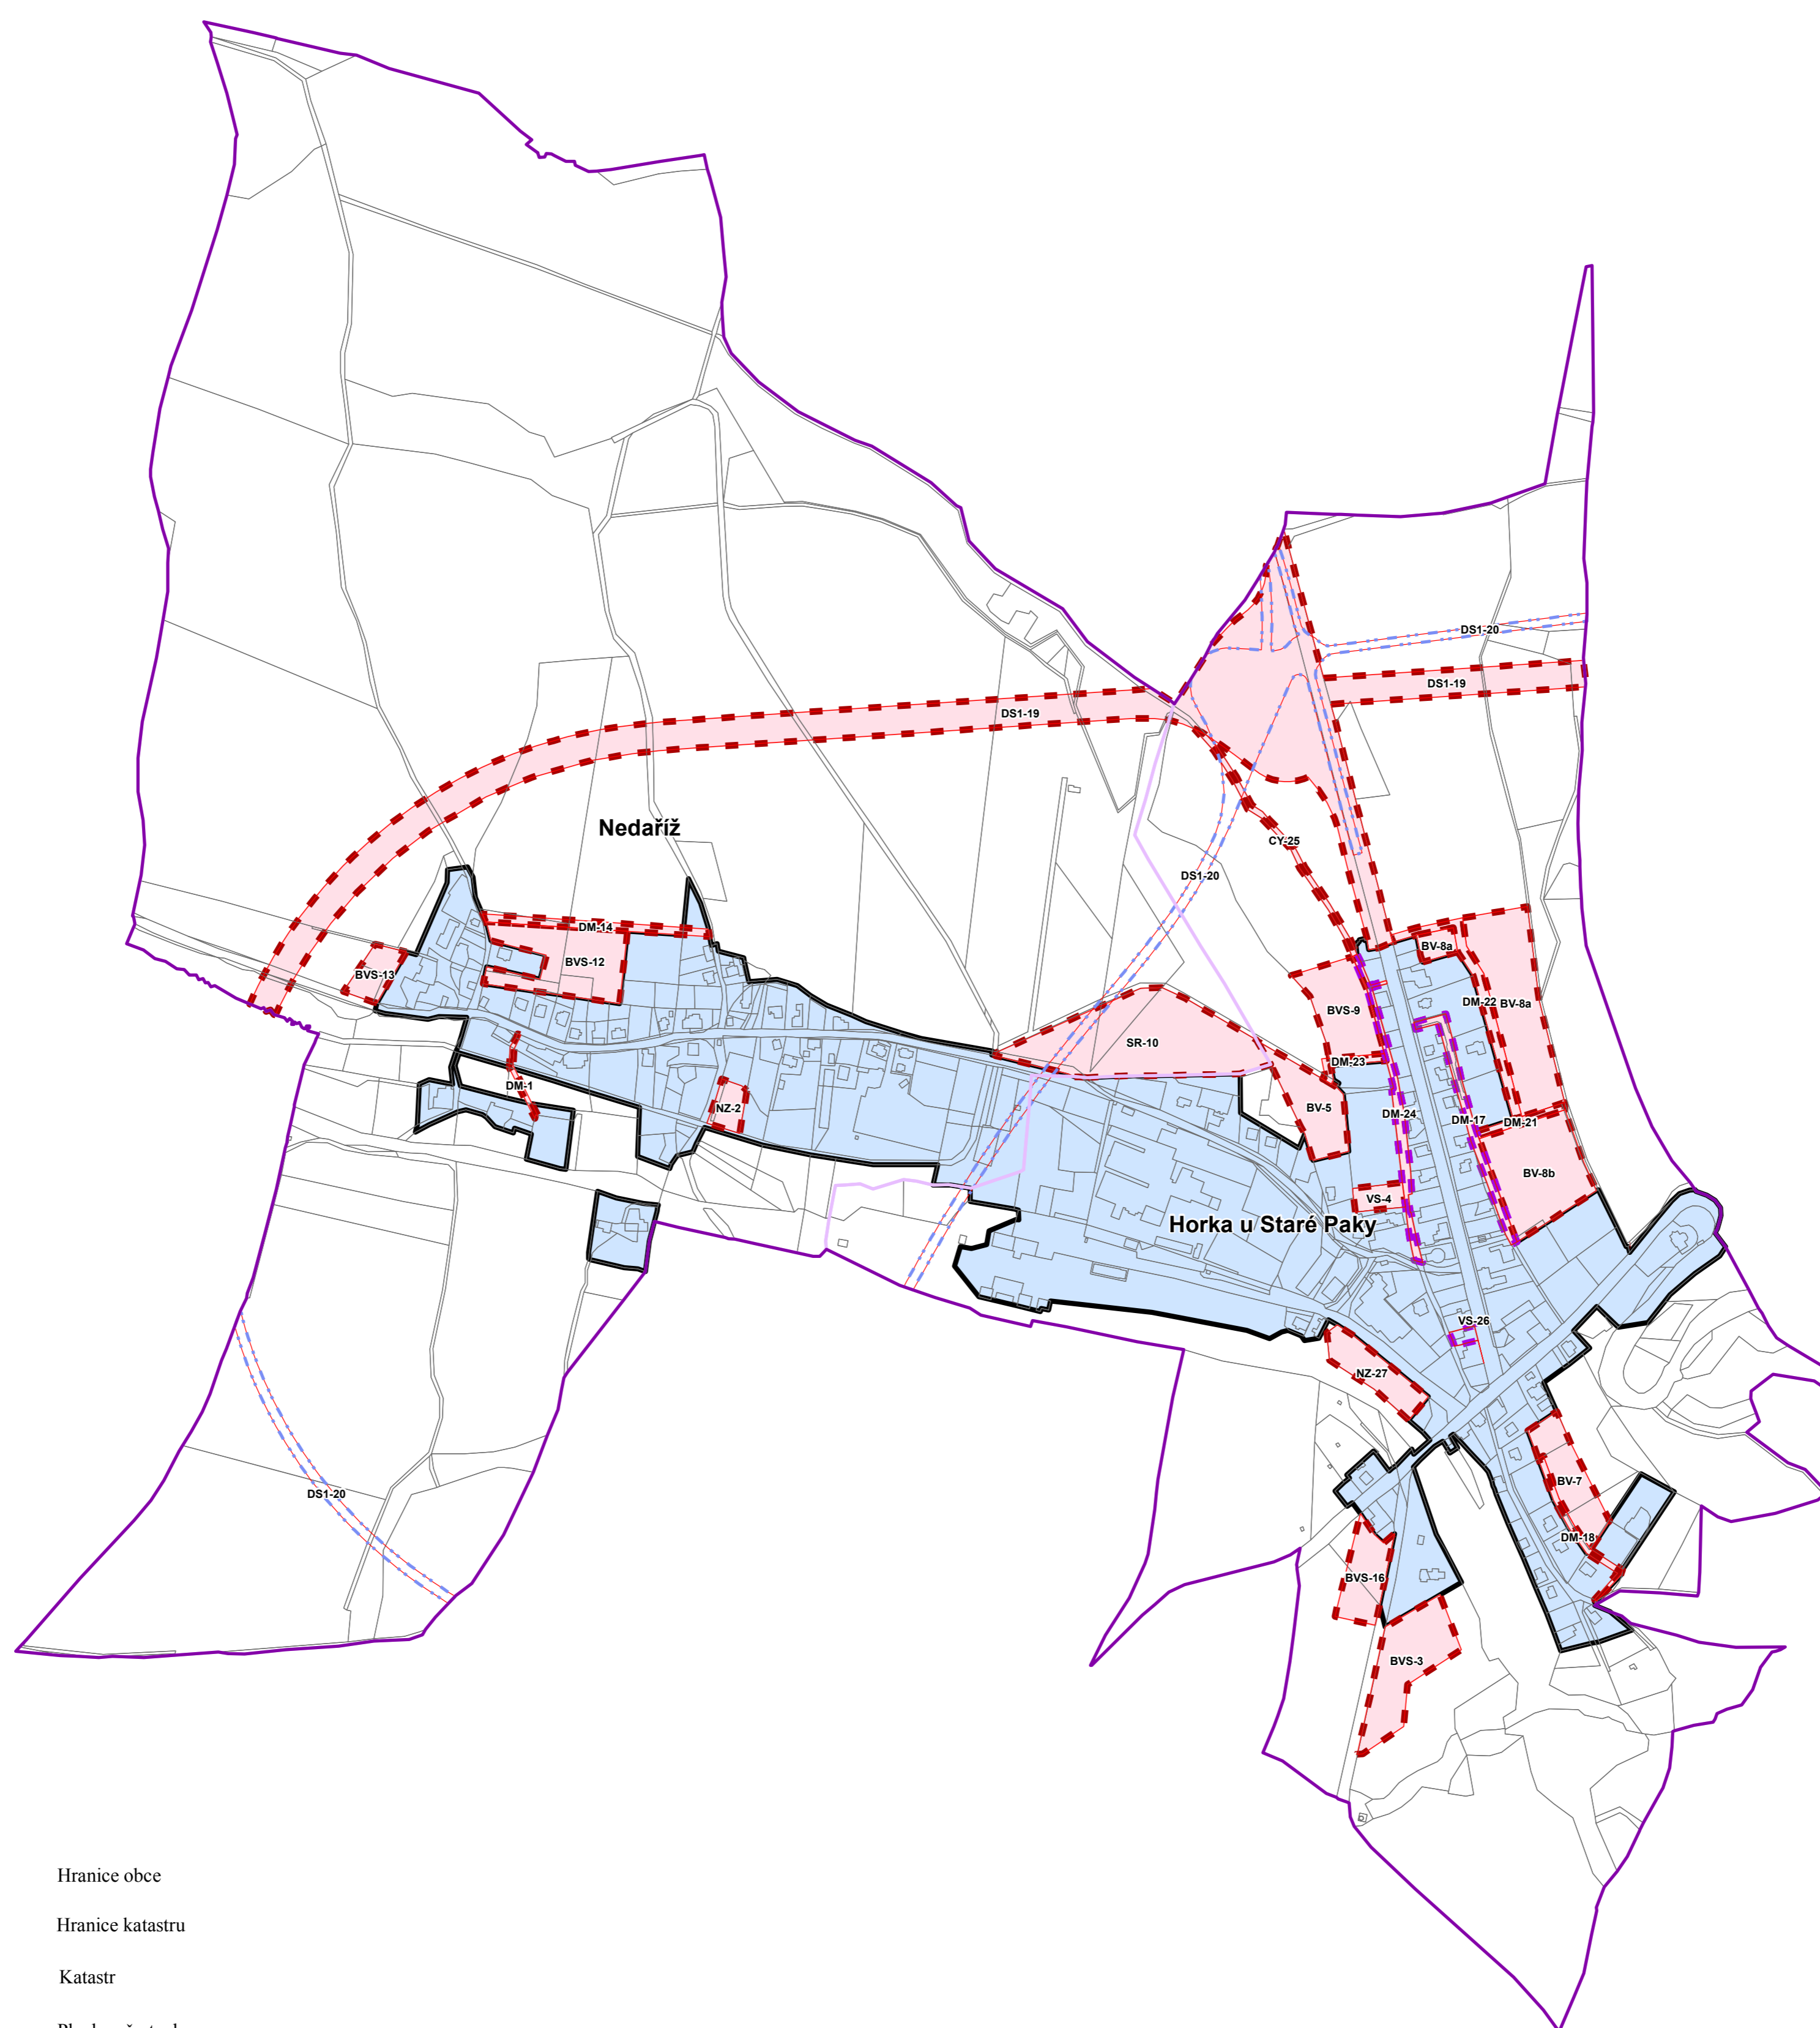

# Horka u Staré Paky

B1 - Výkres základního členění

Změna č. 1 - Návrh

## Základní členění

Hranice obce

Hranice katastru

Katastr

Plochy přestavby

Zastavitelná plocha

Zastavěné území

BVS-16

0 0,125 0,25 0,5 km

1:5 000